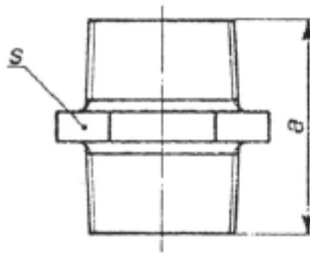

NIPPLI

NIPPLES

280 Nippli filettatura destra NB

Nipples

Diametri Ø	Dimensioni / Dimensions mm	Chiave / Key mm	Peso / Weight g
	a	S	
1/8	30	15	22
1/4	36	18	33
3/8	38	22	46
1/2	44	27	74
3/4	47	32	108
1	53	38	176
1.1/4	57	45	260
1.1/2	60	54	362
2	68	70	621
2.1/2	75	80	725
3	83	96	952
4	95	121	1542
5	100	145	2790
6	119	171	3610