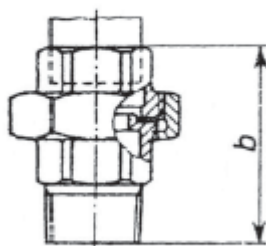

BOCCHETTONI

UNIONS

331

Bocchettoni M.F.
a sede piana U2

Unions M.F. with flat seat

Diametri Ø	Dimensioni / Dimensions mm	Peso / Weight g
	<i>b</i>	
1/2	66	218
3/4	72	302
1	80	460
1.1/4	90	718
1.1/2	95	945
2	106	1458
2.1/2	118	2062
3	130	2602

I bocchettoni a sede piana possono essere forniti con o senza bordo, a scelta del committente.