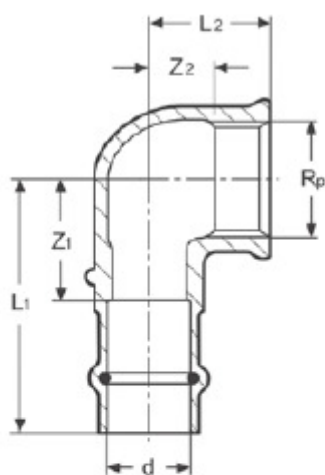

RB8090 Curva 90° F / Filetto Rp

CODICE	d	Rp	L1	L2	Z1	Z2
RB8090A38012000	12	3/8	44	18	26	9
RB8090A38015000	15	3/8	47	19	25	10
RB8090A12012000	12	1/2	44	22	26	11
RB8090A12015000	15	1/2	45	24	23	13
RB8090A12018000	18	1/2	47	24	24	13
RB8090A12022000	22	1/2	49	24	25	13
RB8090A34015000	15	3/4	49	31	27	16
RB8090A34018000	18	3/4	50	24	27	9
RB8090A34022000	22	3/4	49	29	25	6
RB8090A34028000	28	3/4	55	30	30	15
RB8090B01022000	22	1	60	33	36	10
RB8090B01028000	28	1	61	33	36	9
RB8090B14035000	35	1.1/4	67	40	41	22
RB8090B12042000	42	1.1/2	77	43	41	25
RB8090C02054000	54	2	97	57	57	39