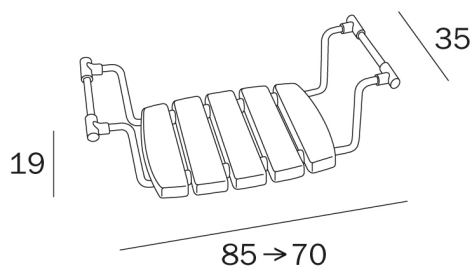

# HOTELLERIE

design Studio Inda

**COD A0438A**

Sedile estensibile per vasca 1.300N

(~ 130KG)<br />

---

## DISEGNO TECNICO

---